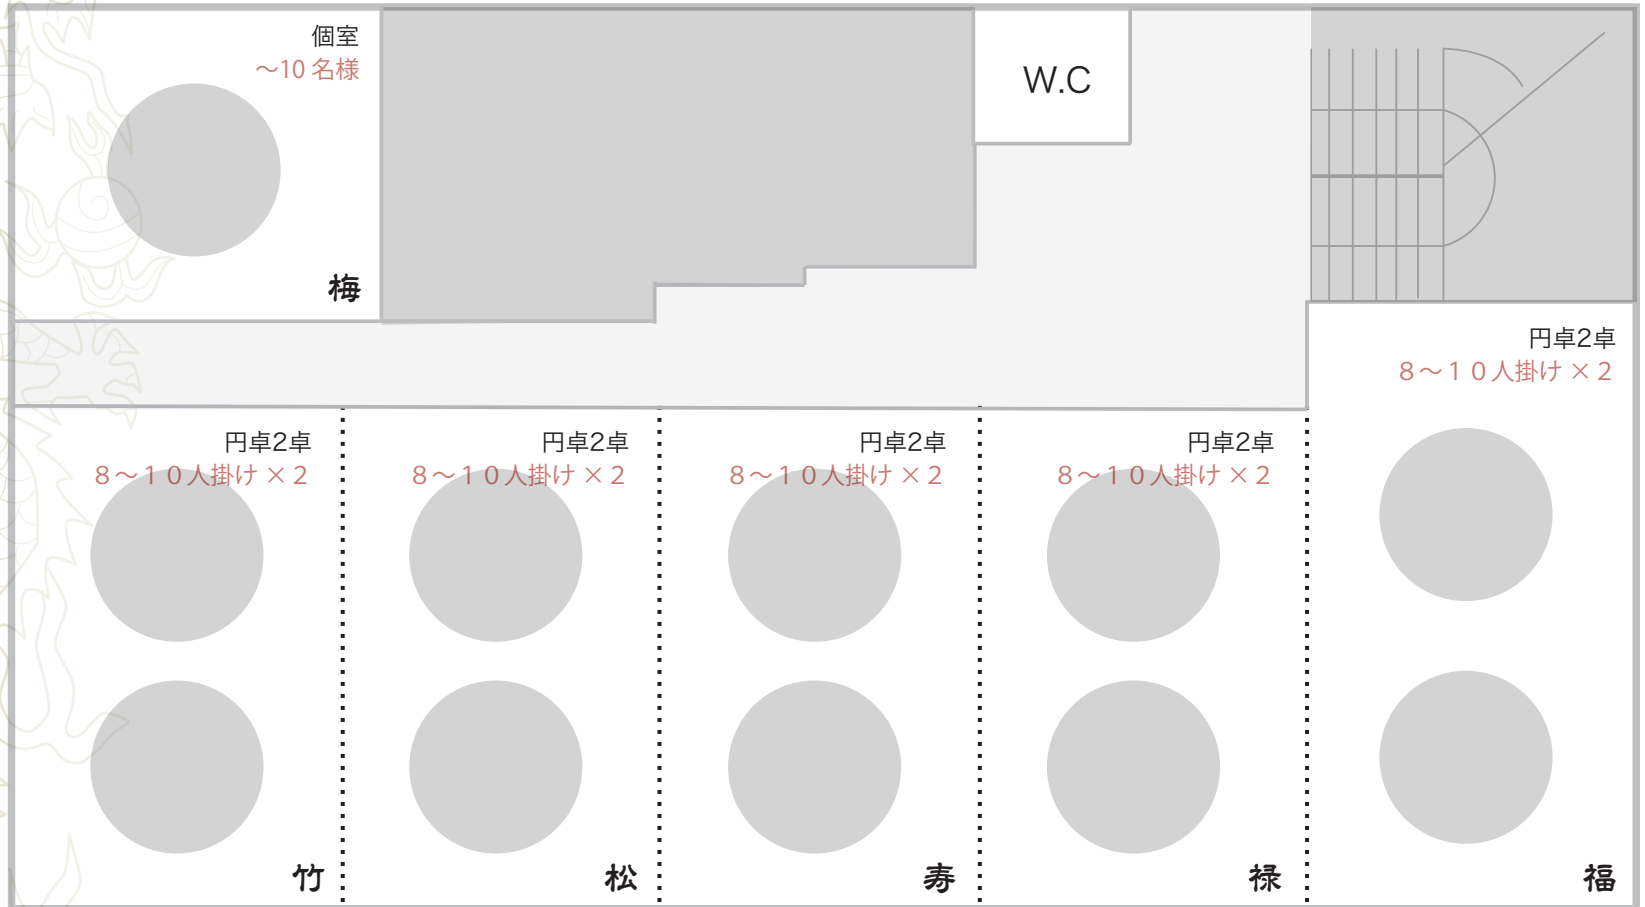

慶福楼橋本店

宴会座席レイアウトシート

2F

日時 _____ 年 _____ 月 _____ 日 _____ 時~ _____ 人数 _____

お名前 _____ 備考 _____

tel _____

..... 障子仕切 (取り外し可)

全ての障子を外すと、
最大100名様までご利用いただけます。

慶福楼橋本店

宴会座席レイアウトシート

3F

日時 _____ 年 _____ 月 _____ 日 _____ 時~ _____ 人数 _____

お名前 _____ 備考 _____

tel _____

..... 障子仕切 (取り外し可)

全ての障子を外すと、
最大100名様までご利用いただけます。