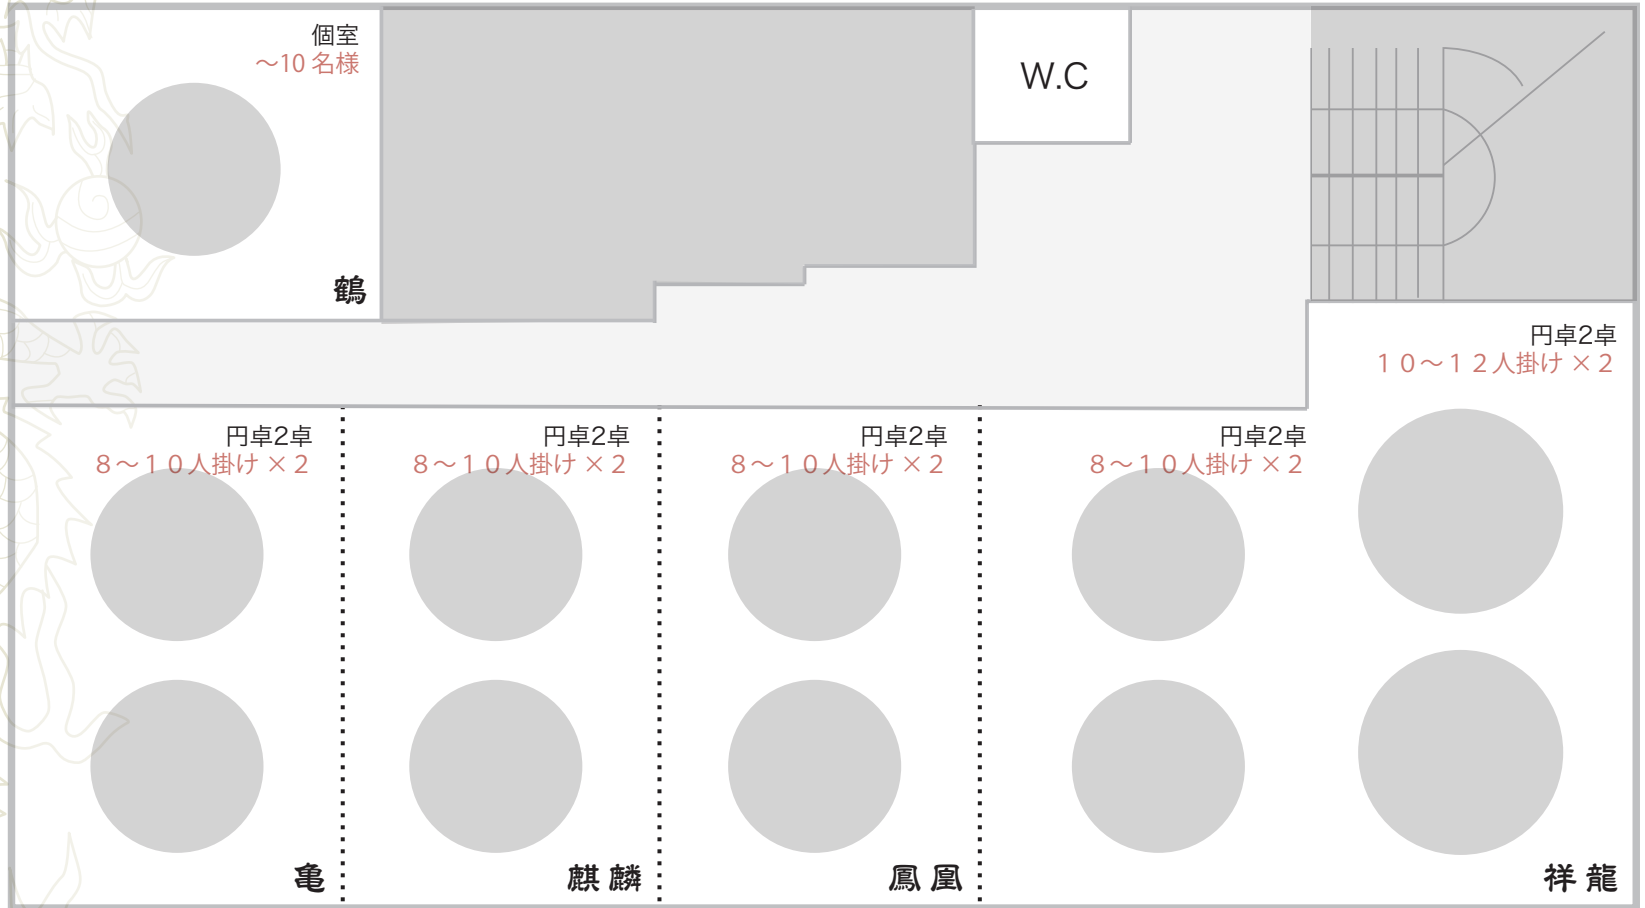

慶福楼橋本店

宴会座席レイアウトシート

2F

日時 _____ 年 _____ 月 _____ 日 _____ 時~ _____ 人数 _____

お名前 _____ 備考 _____

tel _____

..... 障子仕切 (取り外し可)

全ての障子を外すと、
最大100名様までご利用いただけます。

慶福楼橋本店

宴会座席レイアウトシート

3F

日時 _____ 年 _____ 月 _____ 日 _____ 時~ _____ 人数 _____

お名前 _____ 備考 _____

tel _____

..... 障子仕切 (取り外し可)

全ての障子を外すと、
最大100名様までご利用いただけます。